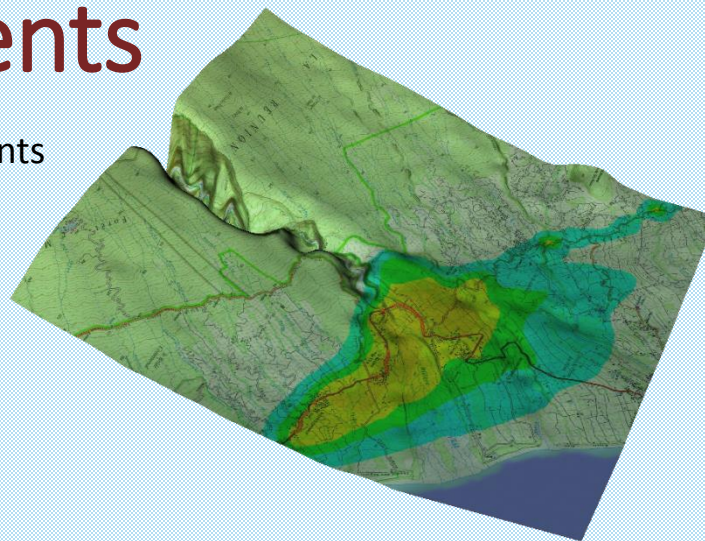

# Nos services et nos clients

- Etudes réglementaires – industriels et aménagements
  - Mesures sur site – air et odeurs
  - Simulations numériques – EQRS et EDD
  - Relevés temps réels via micro-capteurs connectés
- Accord **cadre** avec la **Métropole de Lyon et le département du Rhône**
  - Quelques projets :
    - La Canopée des Halles de Paris (Patrick Berger et Jacques Anziutti)
    - Tour M2 Saint Gobain (Valode et Pistre)
    - Tour Hekla (Jean Nouvel)
    - Tour Sisters (Christian de Portzamparc)
    - Tour The Link (Philippe Chiambaretta)
    - Tour Oasis